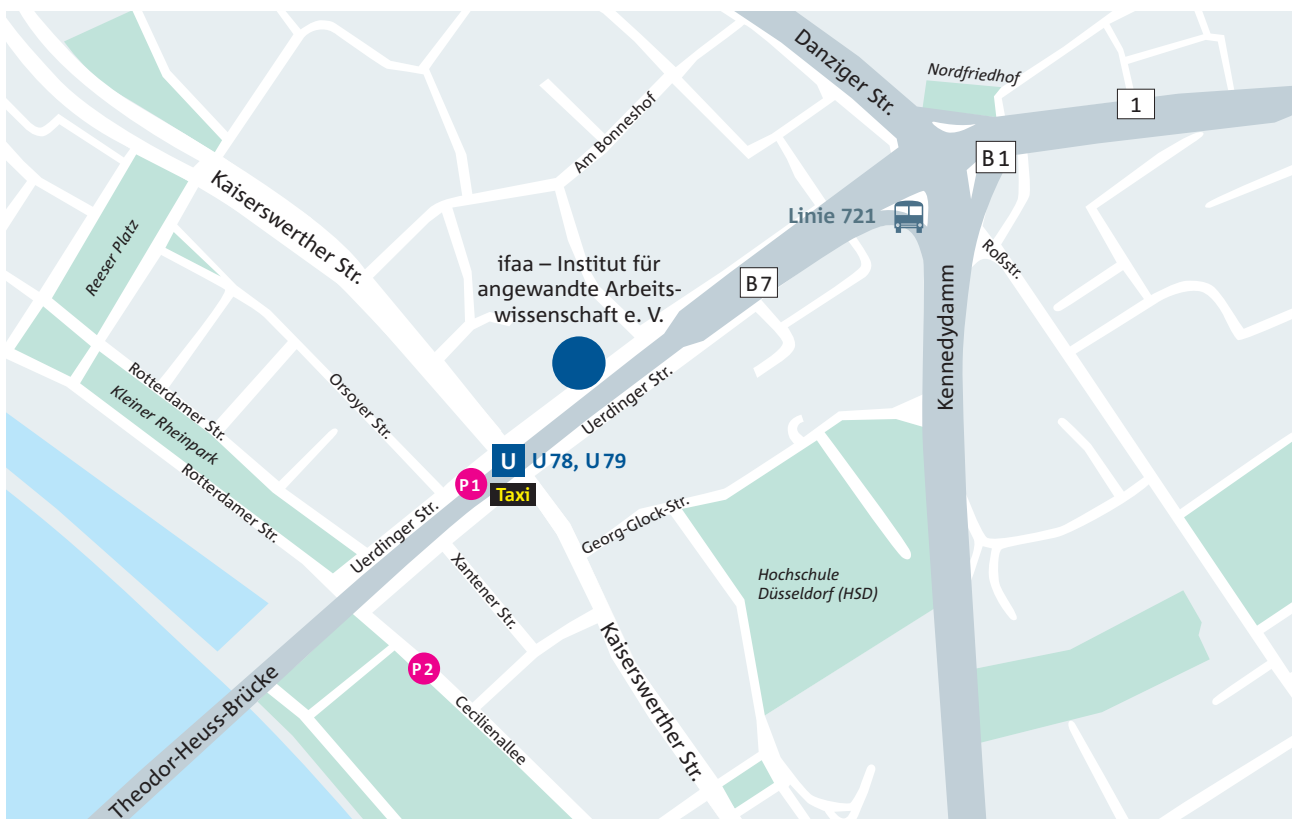

Anfahrt mit öffentlichen Verkehrsmitteln

U-Bahn

U 78/U 79

Ab Hauptbahnhof mit den Linien **U 78** oder **U 79** Richtung Messe/MERKUR SPIEL-ARENA bzw. Duisburg. Die Fahrtzeit vom Hauptbahnhof bis zur Haltestelle »Theodor-Heuss-Brücke« beträgt ca. 10 Minuten, der sich anschließende Fußweg 2 Minuten (Brücke unterqueren, danach rechts).

Bus (vom Flughafen)

Linie 721

Das ifaa liegt in der Nähe des Flughafens Düsseldorf International. Die Taxifahrt dauert ca. 10 Minuten. Etwa ebenso lange dauert die Busfahrt mit der **Linie 721** ab Terminal A/B/C Bahnsteig 6 bis zur Haltestelle Nordfriedhof. Von dort aus sind es ca. 10 Minuten Fußweg (rechts in die Uerdinger Straße).